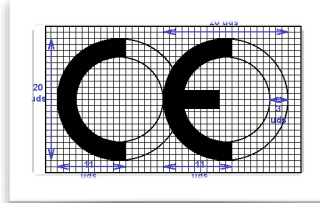

Laboratorio de Ensayos, marcado CE

Test Laboratory, CE mark

Marca: Brand:	BLACKDOG
------------------	----------

Modelo: Model:	GLADIATOR
-------------------	-----------

Descripción: Description:	Detector de metales
------------------------------	---------------------

Directivas: Directives:	2014/30/EU (E. M. C.)
----------------------------	-----------------------

Ensayos y medidas. Norma: Tests and measurements. Standard:	UNE-EN 61000-6-3:2007+A1:2012 UNE-EN 55032:2016 +/-AC:2016-07 Class B
---	--